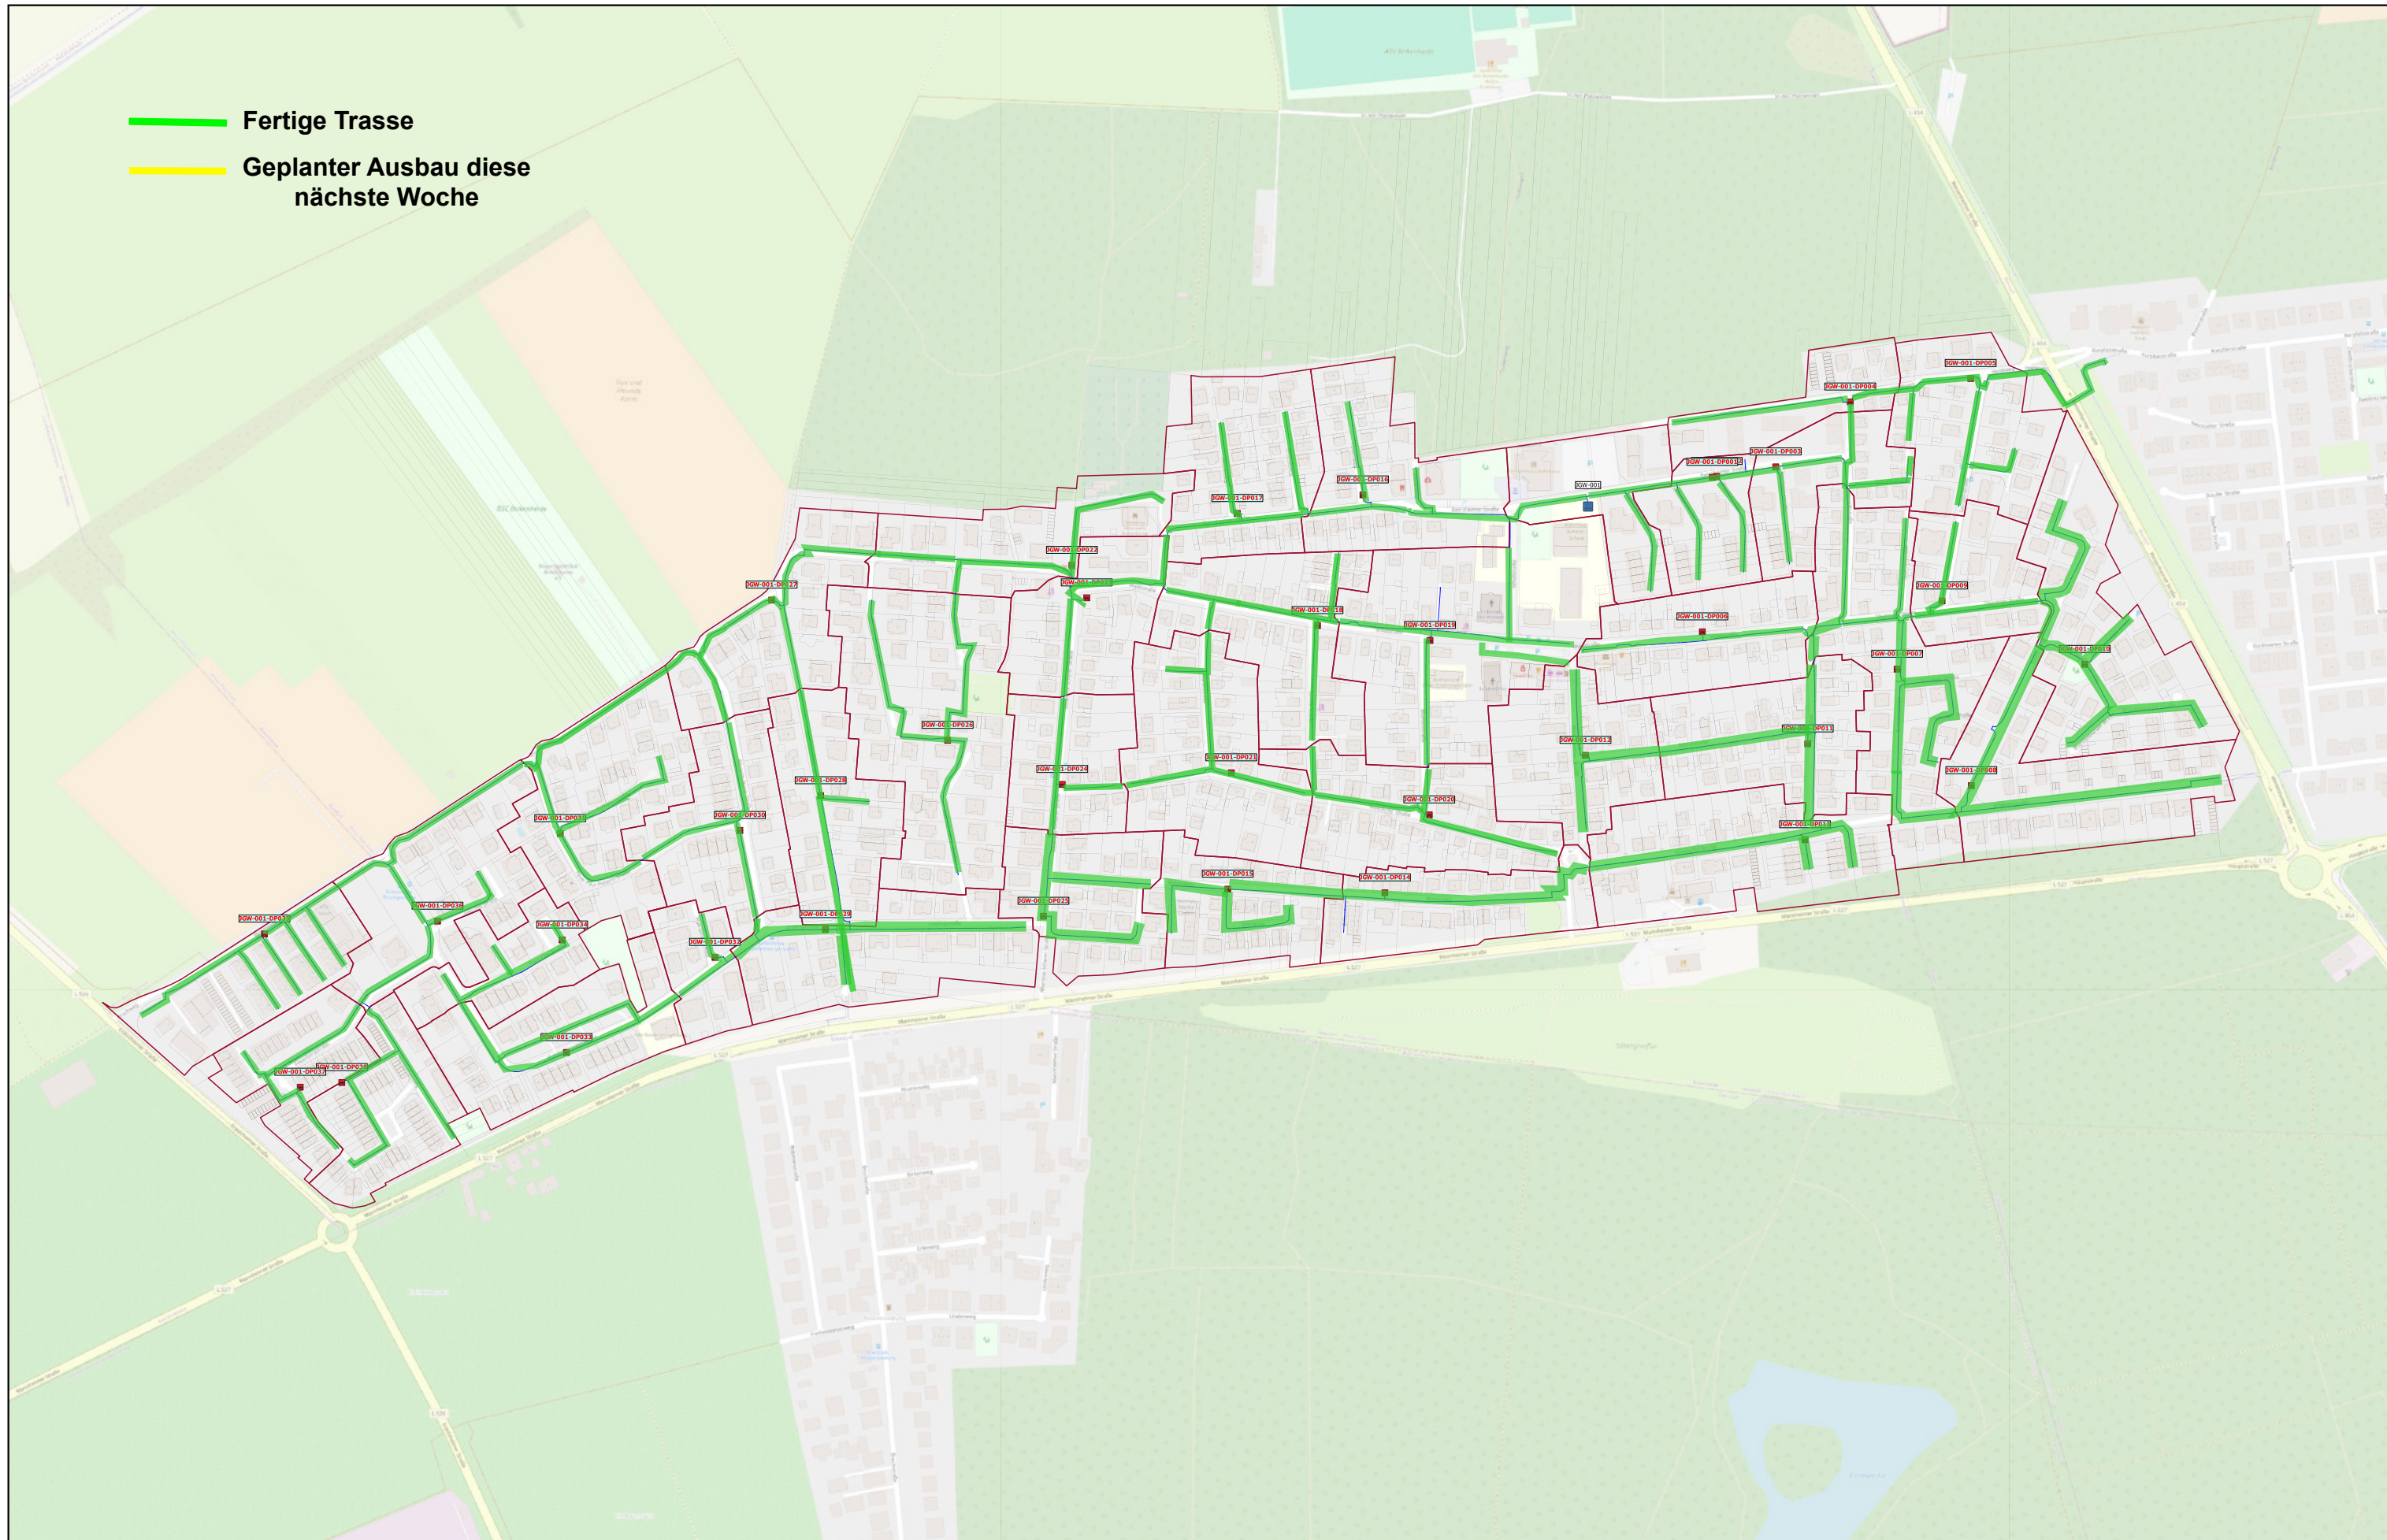

- Fertige Trasse
- Geplanter Ausbau diese nächste Woche

Übersicht

Legende

■ OVG	■ DP	— Trench	— DP Area
---	---------------------------------------	--	--

Bezeichnung des Vorhabens: Maxdorf Birkenheide			
Planverfasser:	Libra GmbH		
Auftraggeber:	Deutsche Glasfaser Wholesale GmbH		
Genehmigungsplanung!		Zeichner:	
DIESE ZEICHNUNG DIENT NUR ALS PLANUNGSUNTERLAGE UND ENTBINDET DEN BAUUNTERNEHMER NICHT VON SEINER PFLICHT ZUR EINHOLUNG VON SCHACHTERLAUBNISSEN UND SCHACHTSCHEINEN ÜBER BESTANDSLEITUNGEN		Änderung:	
		Datum:	21/07/2025
		Crs.:	EPSG:32632
		Scale:	1:5000
		Page:	1