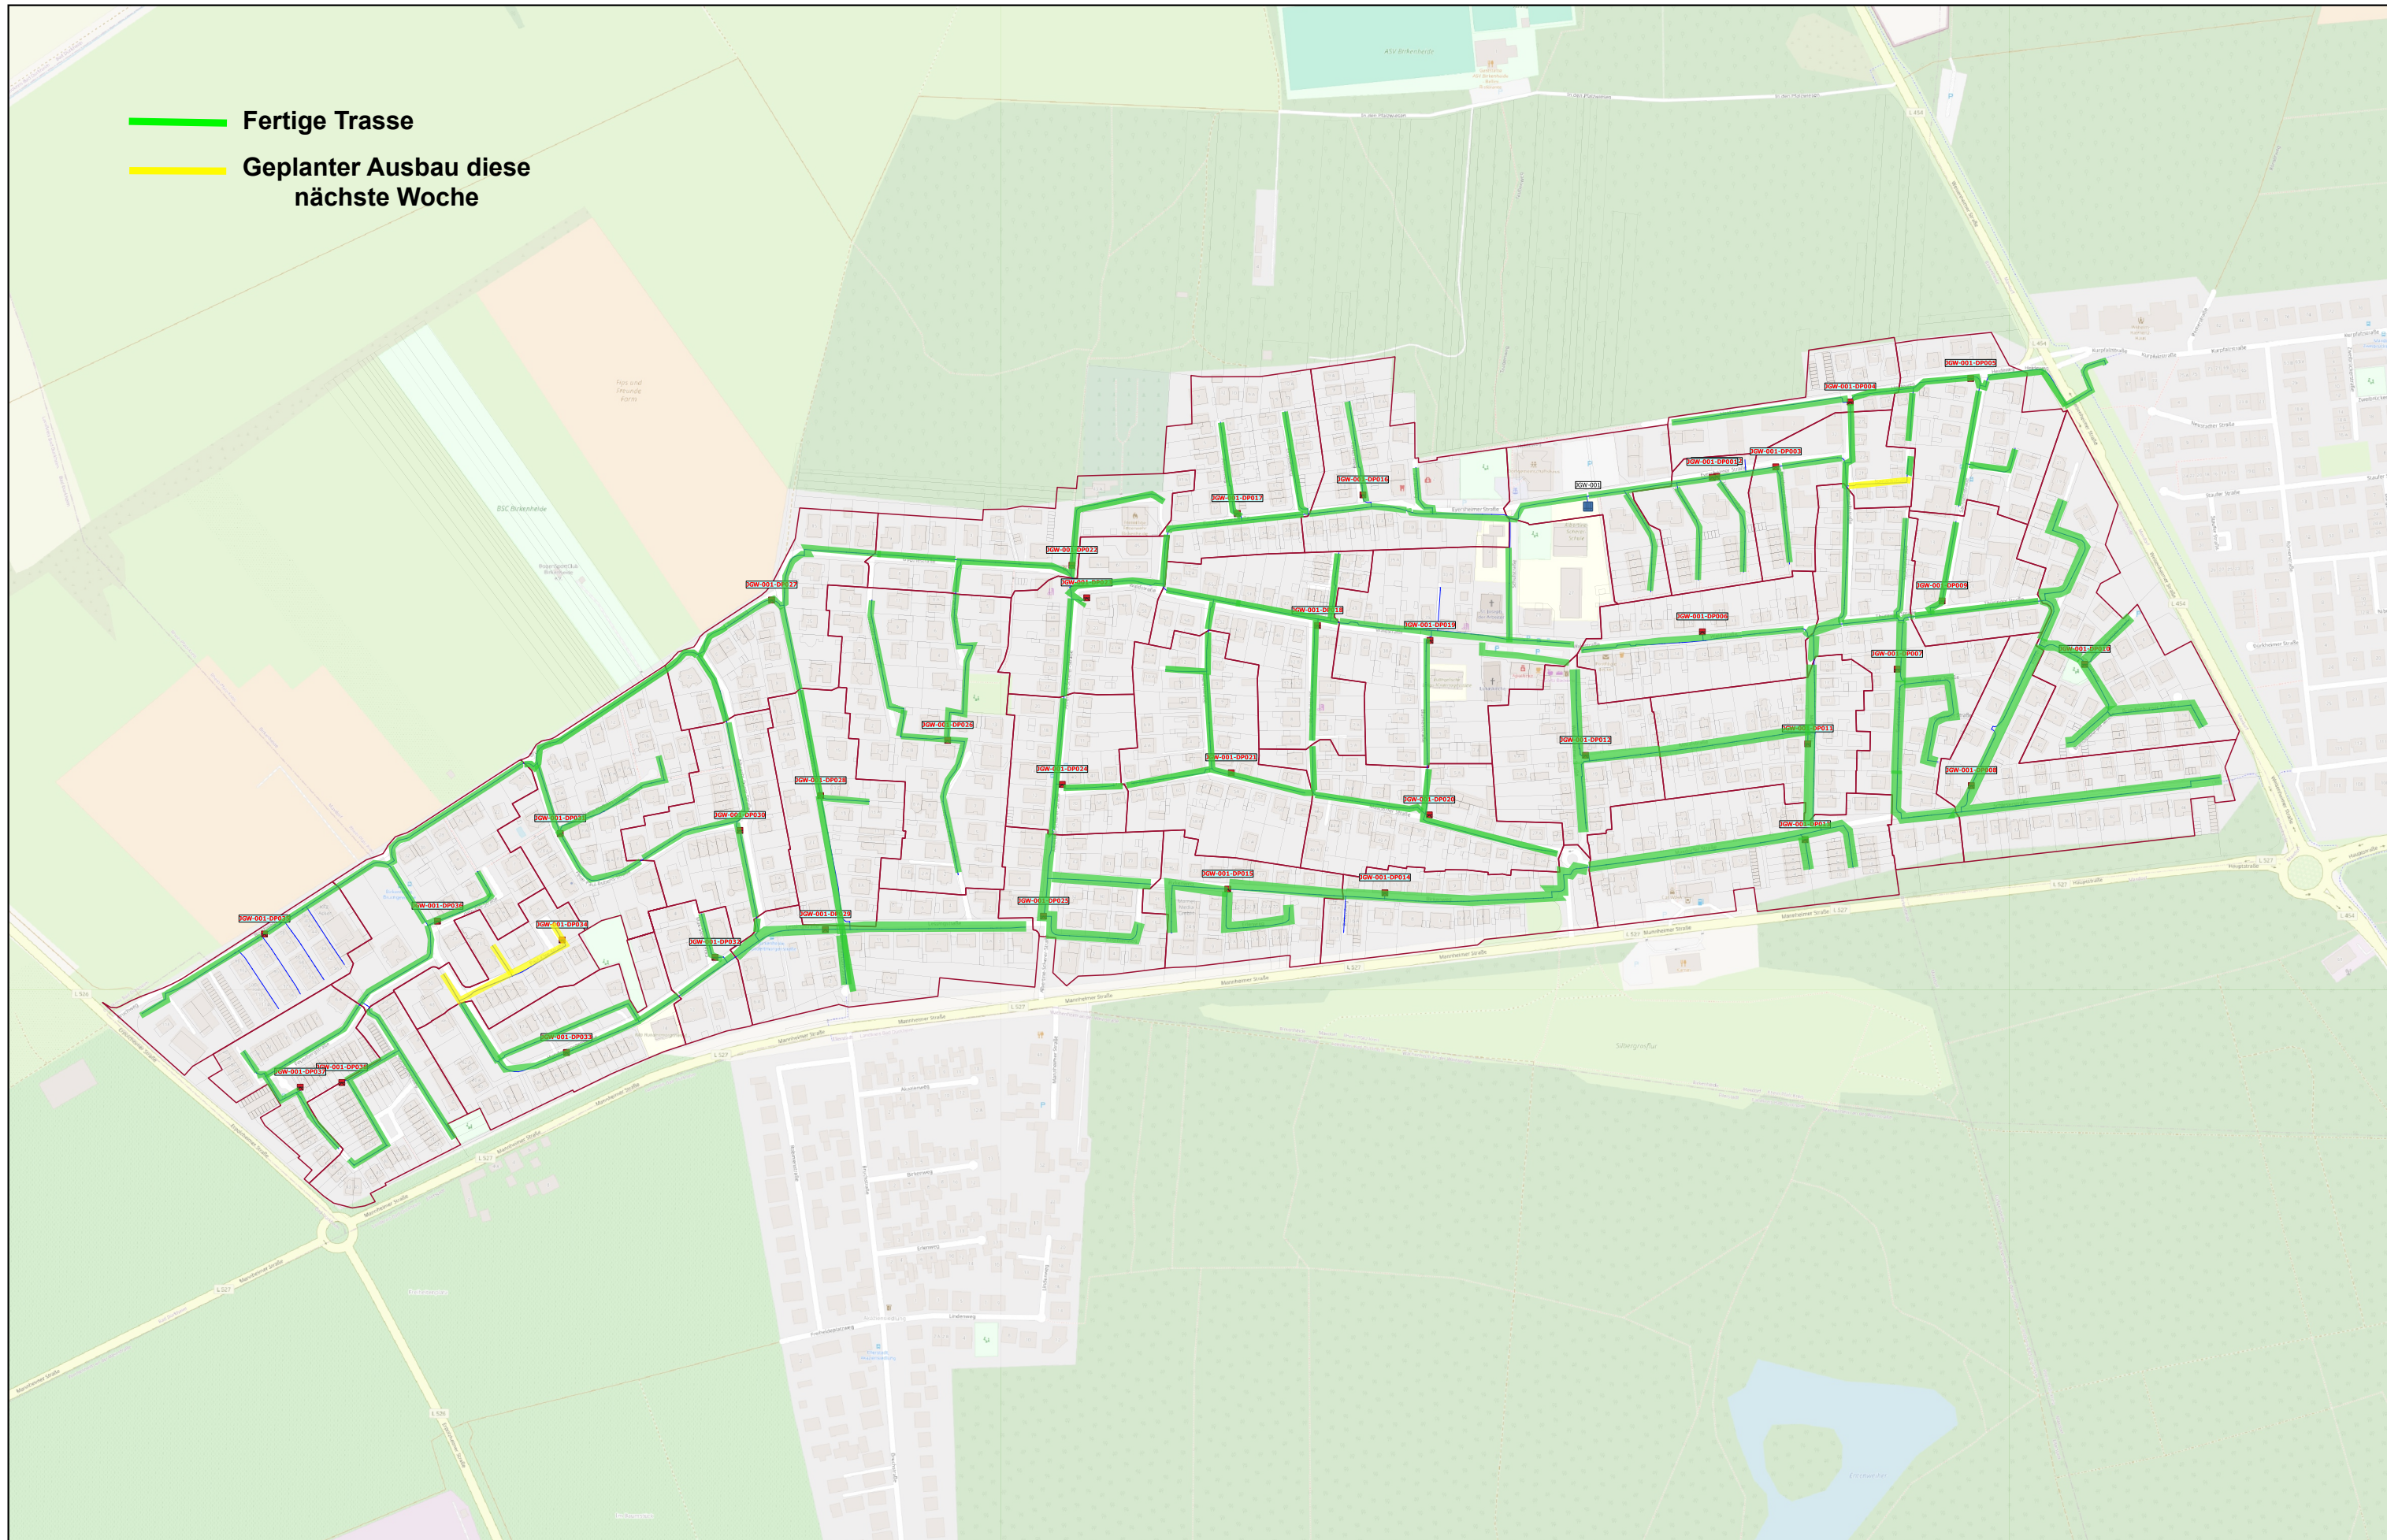

- Fertige Trasse
- Geplanter Ausbau diese nächste Woche

Übersicht

Legende

OVG

DP

— Trench

— DP Area

Bezeichnung des Vorhabens: Maxdorf Birkenheide

Planverfasser: Libra GmbH

Auftraggeber: Deutsche Glasfaser Wholesale GmbH

Genehmigungsplanung!

Zeichner:

Änderung:

Datum: 21/07/2025

Crs.: EPSG:32632

Scale: 1:5000

Page: 1