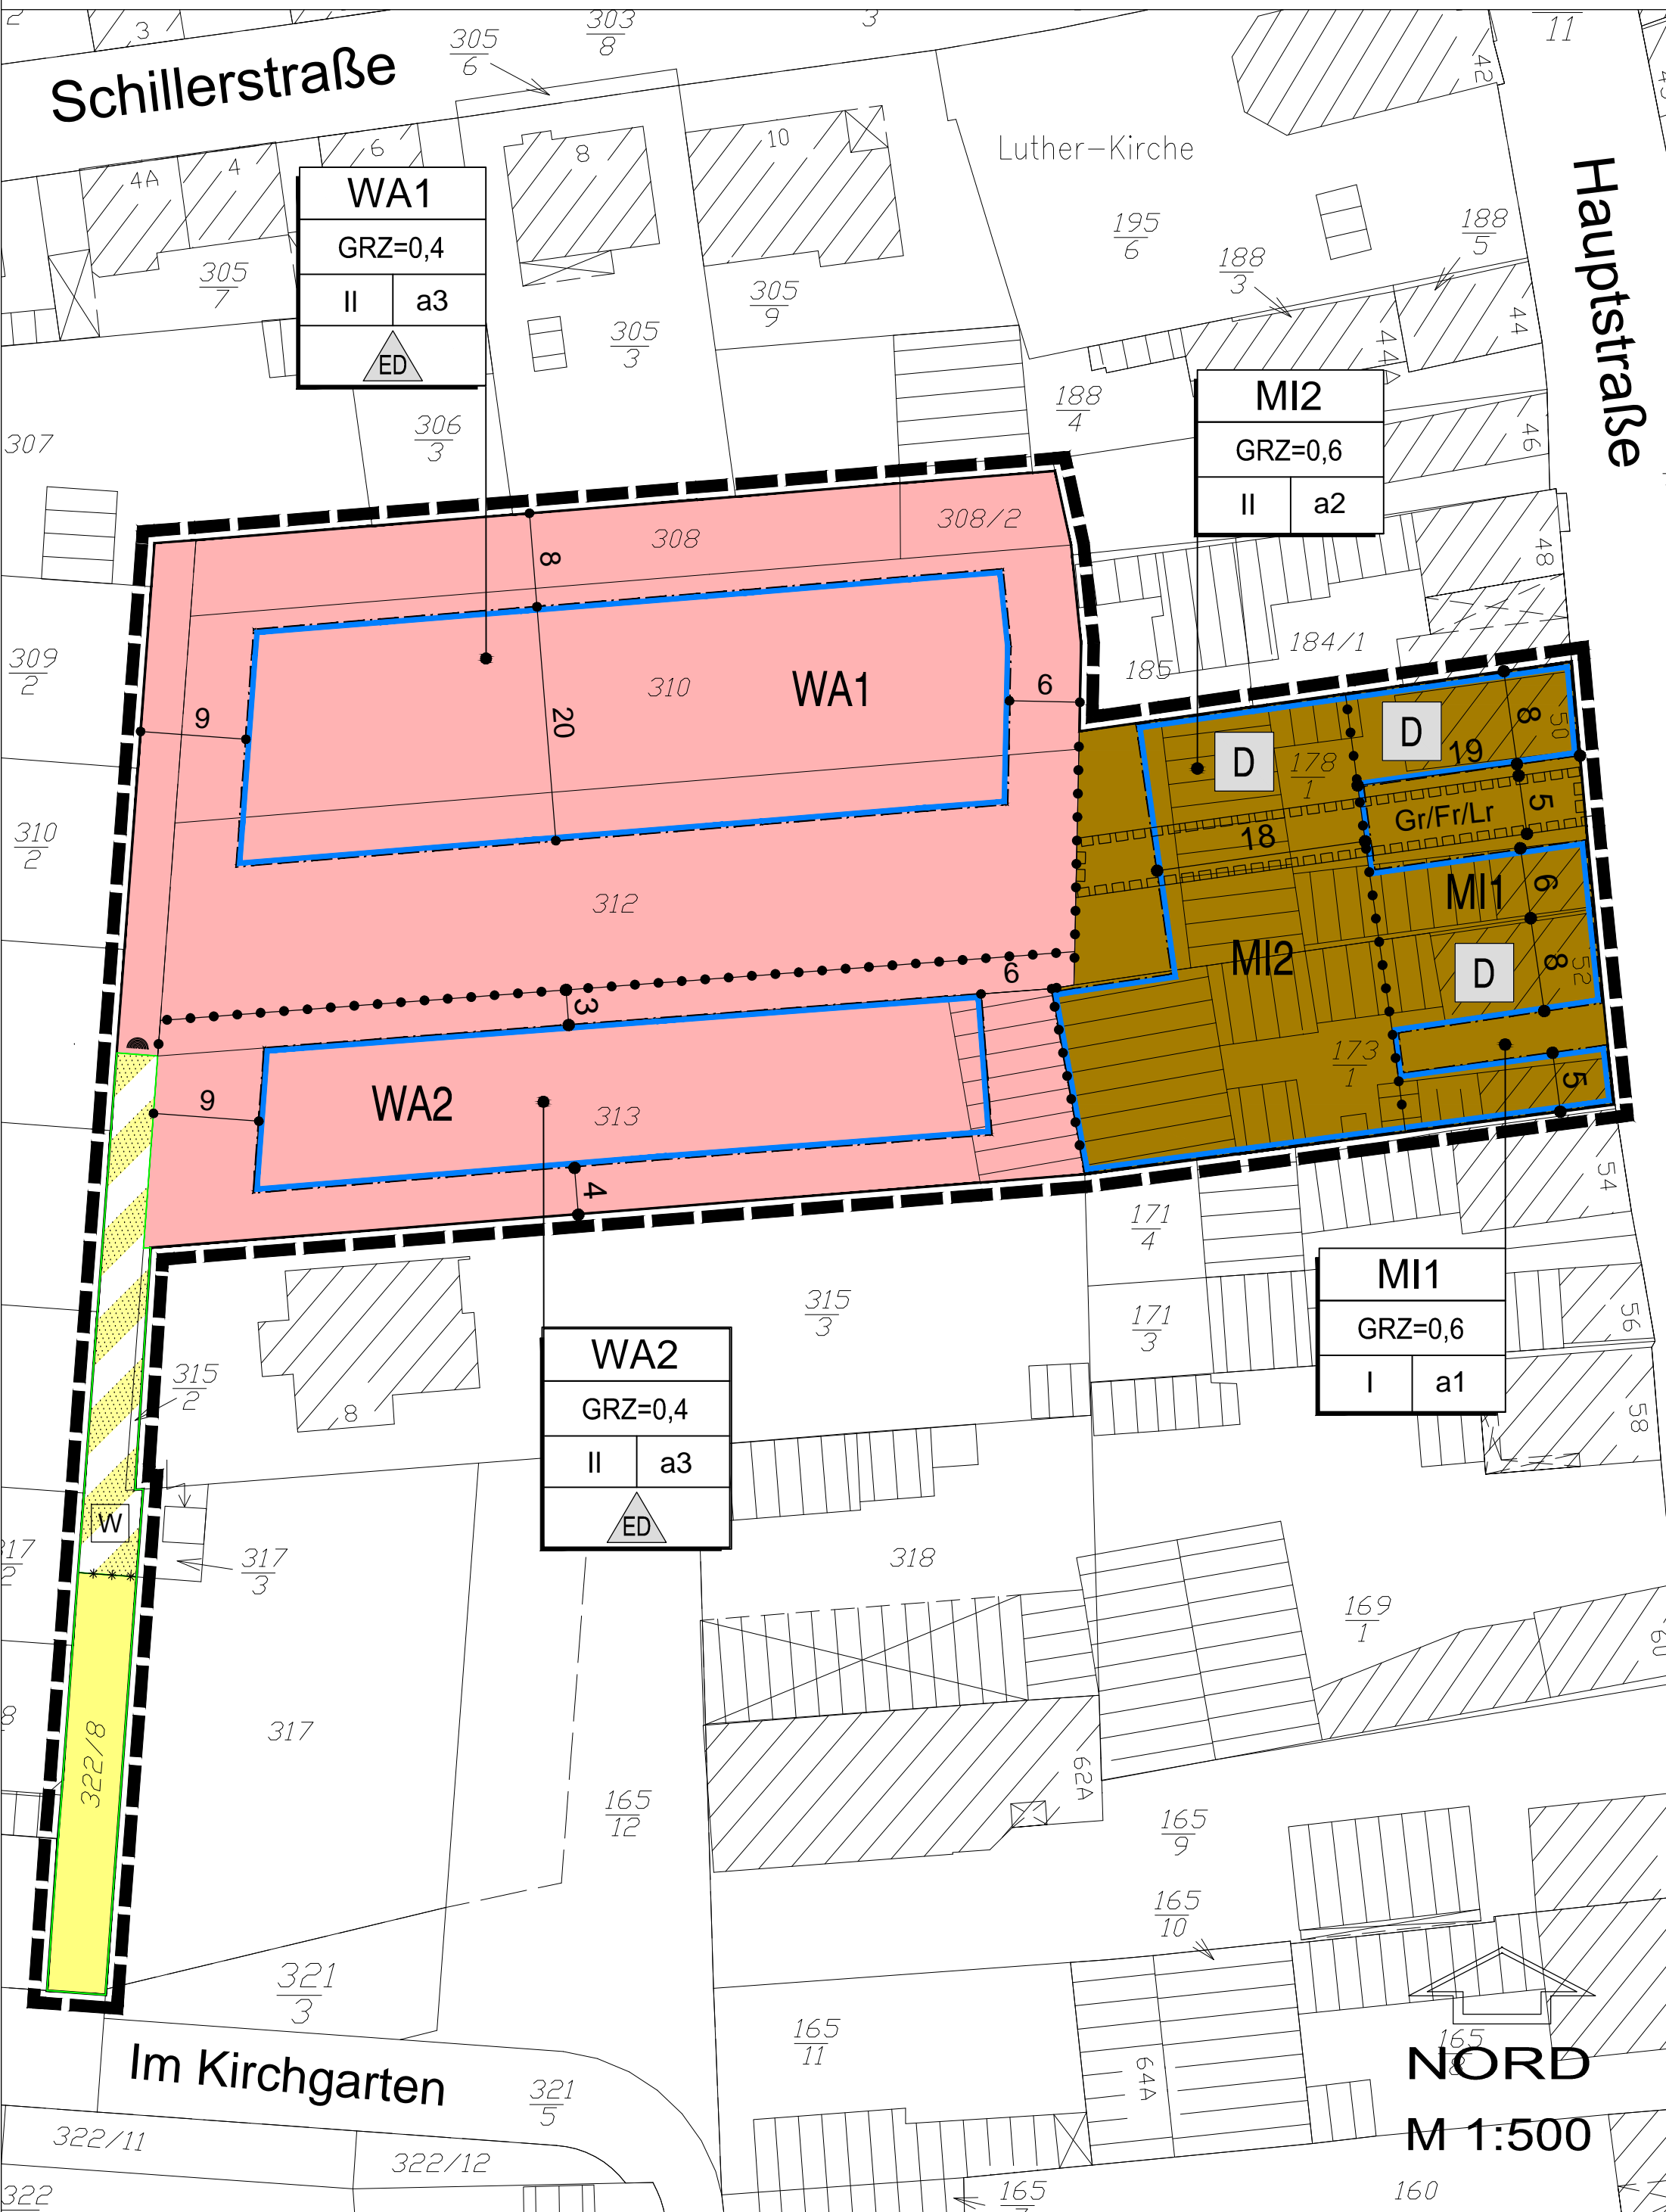

ORTSGEMEINDE FUSSGÖNHEIM

BEBAUUNGSPLAN "IM KIRCHGARTEN-NORD"

NORD
M 1:500