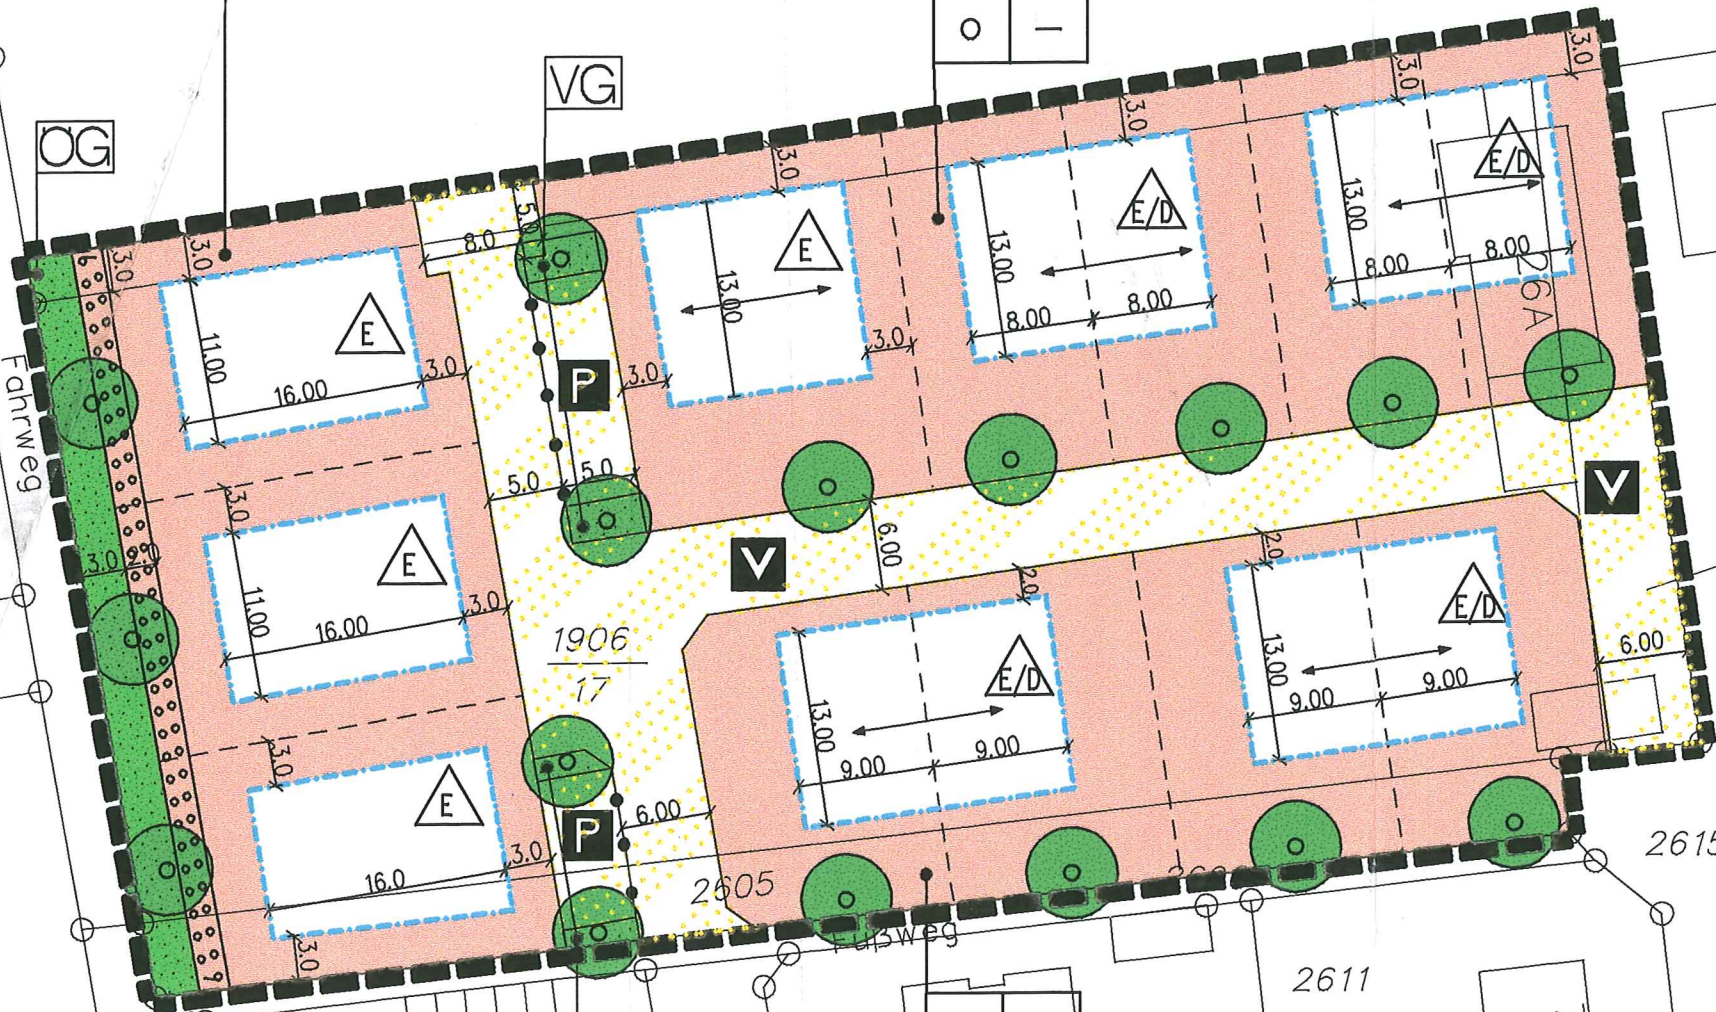

WA	II
0,35	0,7
o	-

1906/16

WA	II
0,35	0,7
o	-

Schule

1906/22

1906/23

WA	II
0,35	0,7
o	-

Karl-Friedrich-Huth

Römerstraße